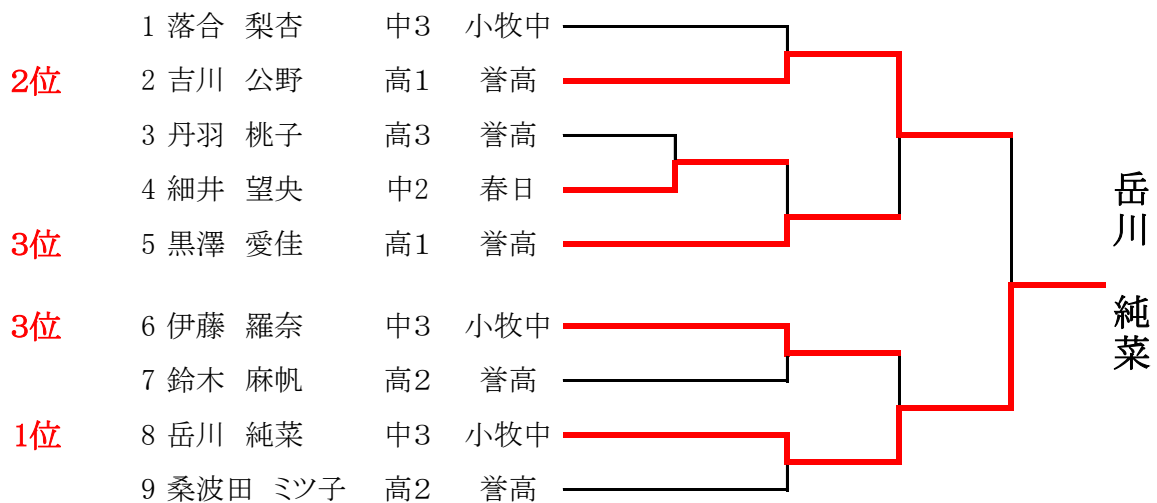

個人戦

中学生 男子の部(13試合) C会場

一般 女子の部(8試合) C会場

* 欠場の情報が抜けている場合がございます。ご了承ください。